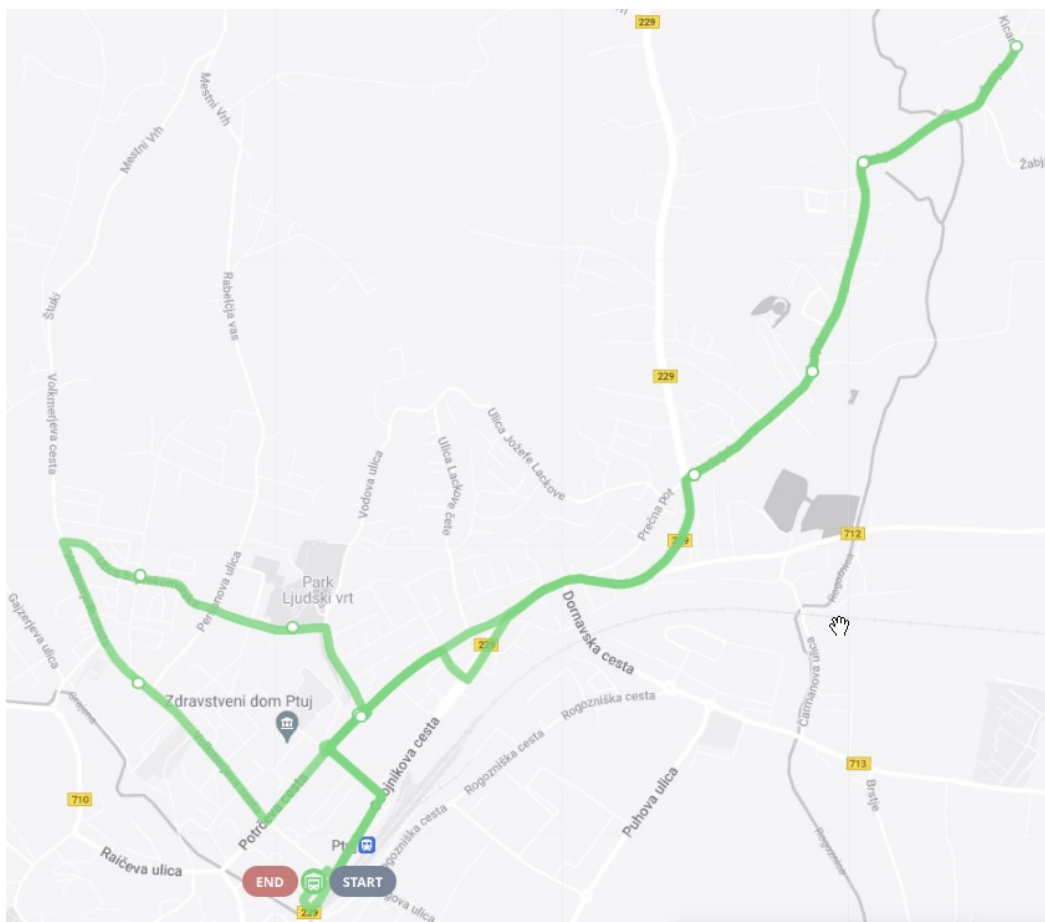

1. MP:LINIJA LJUDSKI VRT- ROGOZNICA

- a. C1-Ptuj Ap- Svržnjakova- Žabjak-Kicar1-Žabjak- Svržnjakova-Župančičeva- Ptuj AP

Postajališče	1	2
<b>Ptuj AP</b>	07:00	07:40
<b>Ptuj bol.</b>	07:01	07:41
<b>Ptuj Svržnjakova 4</b>	07:04	07:44
<b>Žabjak 2</b>	07:05	07:45
<b>Žabjak 18</b>	07:06	07:46
<b>Kicar 7f</b>	07:07	07:47
<b>Kicar 1</b>	07:08	07:48
<b>Kicar 7f</b>	07:09	07:49
<b>Žabjak 18</b>	07:10	07:50
<b>Žabjak 2</b>	07:11	07:51
<b>Ptuj Svržnjakova 4</b>	07:12	07:52
<b>Ptuj Župančičeva 10</b>	07:15	07:55
<b>Ptuj Ul. 5 Prekomorske 13</b>	07:16	07:56
<b>Ptuj SŠC</b>	07:17	07:57
<b>Ptuj AP</b>	07:19	07:59

c. C3-Ptuj Ap- Župančičeva- Svržnjakova- Žabjak-Kicar1-Žabjak- Svržnjakova- Ptuj AP

		1	2	3	4
	<b>Ptuj AP</b>	13:10	13:40	14:10	14:40
	<b>Ptuj Župančičeva 10</b>	13:14	13:44	14:14	14:44
	<b>Ptuj Ul. 5 Prekomorske 13</b>	13:15	13:45	14:15	14:45
	<b>Ptuj SŠC</b>	13:16	13:46	14:16	14:46
	<b>Ptuj bol.</b>	13:17	13:47	14:17	14:47
	<b>Ptuj Svržnjakova 4</b>	13:20	13:50	14:20	14:50
	<b>Žabjak 2</b>	13:21	13:51	14:21	14:51
	<b>Žabjak 18</b>	13:22	13:52	14:22	14:52
	<b>Kicar 7f</b>	13:23	13:53	14:23	14:53
	<b>Žabjak 18</b>	13:24	13:54	14:24	14:54
	<b>Žabjak 2</b>	13:25	13:55	14:25	14:55
	<b>Ptuj Svržnjakova 4</b>	13:26	13:56	14:26	14:56
	<b>Ptuj bol.</b>	13:29	13:59	14:29	14:59
	<b>Ptuj AP</b>	13:31	14:01	14:31	15:01